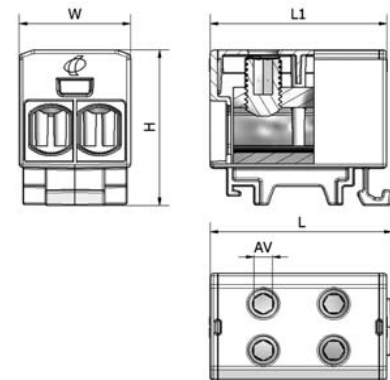

OTL-универсальные

OTL-универсальный 2x1,5-50 mm²

Монтаж на DIN - рейку

Код каталога	Арт.	Цвет	Сечение	U_n (V)
19 122 89	VC05-0003	Серый	5xAl/Cu 1,5-16 mm²	690

OTL-универсальный 2x6-240 mm²

Возможность монтажа на DIN и винтовое крепление.

Код каталога	Артикул	Цвет	Сечение	U_n	I_n	Усилие на зажатие (Nm)	L (mm)	L3 (mm)	H (mm)	H3 (mm)	W (mm)	AV (mm)	D (mm)	Масса (g)	Кратность упаковки (шт.)
				(V)	(A)										
19 141 15	VC05-0049	серый													20
19 141 16	VC05-0043	синий	2xAl/Cu			12 Nm (6-25 mm²),									15
19 141 17	VC05-0044	жёлтый/зелёный	6-95 mm²	690	490	22 Nm (35-95 mm²)	84	72	51	5	42	5	5,5	125	15
19 141 21	VC05-0025	серый													10
19 141 22	VC05-0026	синий	2xAl/Cu			12 Nm (16-35 mm²),									5
19 141 23	VC05-0027	жёлтый/зелёный	16-120 mm²	690	560	25 Nm (50-120 mm²)	84	72	54	5	51	5	5,5	150	5
19 141 24	VC05-0031	серый													10
19 141 25	VC05-0032	синий	2xAl/Cu			14 Nm (25-50 mm²),									5
19 141 26	VC05-0033	жёлтый/зелёный	25-150 mm²	690	640	30 Nm (70-150 mm²)	84	72	54	5	51	5	5,5	170	5
19 141 33	VC05-0037	серый													6
19 141 34	VC05-0038	синий	2xAl/Cu			26 Nm (35-120 mm²), 55									3
19 141 35	VC05-0039	жёлтый/зелёный	35-240 mm²	690	850	Nm (150-240 mm²)	106	94	65	5	60	6	5,5	340	3