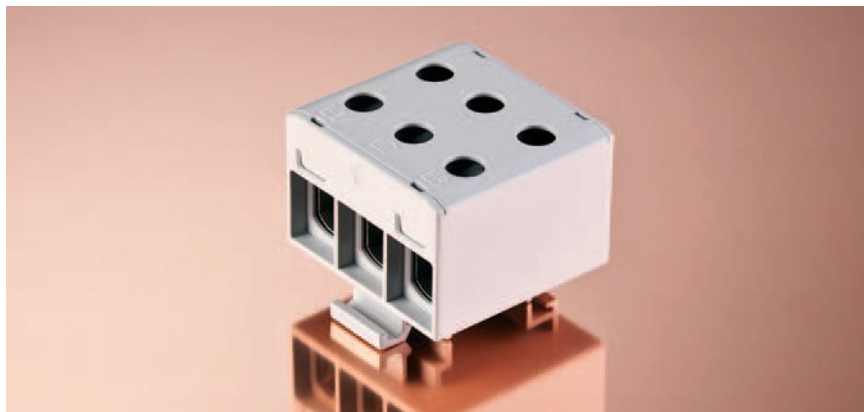

OTL-универсальные

OTL-универсальный 3x1,5-50 mm²

DIN-рейку, трёхконтактный универсальный разъём.