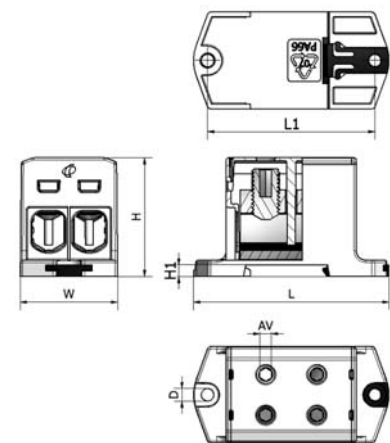

## OTL-универсальный 2x1,5-50 mm<sup>2</sup>

Монтаж на DIN - рейку

Код каталога	Арт.	Цвет	Сечение	U <sub>n</sub> (V)
19 122 89	VC05-0003	Серый	5xAl/Cu 1,5-16 mm <sup>2</sup>	690

## OTL-универсальный 2x6-240 mm<sup>2</sup>

Возможность монтажа на DIN и винтовое крепление.

Код каталога	Артикул	Цвет	Сечение	U <sub>n</sub>	I <sub>n</sub>	Усилие на зажатие (Nm)	L (mm)	L3 (mm)	H (mm)	H3 (mm)	W (mm)	AV (mm)	D (mm)	Масса (g)	Кратность упаковки (шт.)
				(V)	(A)										
19 141 15	VC05-0049	серый													20
19 141 16	VC05-0043	синий	2xAl/Cu			12 Nm (6-25 mm <sup>2</sup> ),									15
19 141 17	VC05-0044	жёлтый/зелёный	6-95 mm <sup>2</sup>	690	490	22 Nm (35-95 mm <sup>2</sup> )	84	72	51	5	42	5	5,5	125	15
19 141 21	VC05-0025	серый													10
19 141 22	VC05-0026	синий	2xAl/Cu			12 Nm (16-35 mm <sup>2</sup> ),									5
19 141 23	VC05-0027	жёлтый/зелёный	16-120 mm <sup>2</sup>	690	560	25 Nm (50-120 mm <sup>2</sup> )	84	72	54	5	51	5	5,5	150	5
19 141 24	VC05-0031	серый													10
19 141 25	VC05-0032	синий	2xAl/Cu			14 Nm (25-50 mm <sup>2</sup> ),									5
19 141 26	VC05-0033	жёлтый/зелёный	25-150 mm <sup>2</sup>	690	640	30 Nm (70-150 mm <sup>2</sup> )	84	72	54	5	51	5	5,5	170	5
19 141 33	VC05-0037	серый													6
19 141 34	VC05-0038	синий	2xAl/Cu			26 Nm (35-120 mm <sup>2</sup> ), 55									3
19 141 35	VC05-0039	жёлтый/зелёный	35-240 mm <sup>2</sup>	690	850	Nm (150-240 mm <sup>2</sup> )	106	94	65	5	60	6	5,5	340	3

### OTL-универсальный 3x1,5-50 mm<sup>2</sup>

DIN-рейку, трёхконтактный универсальный разъём.