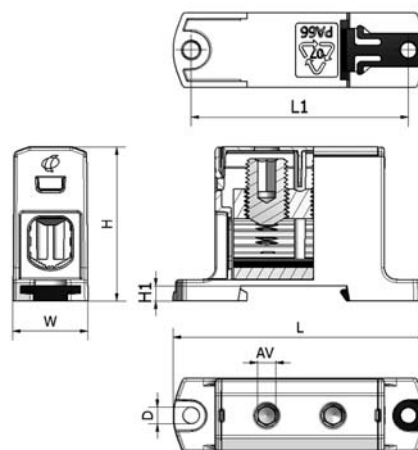

### OTL-универсальные разъёмы.

Фурнитура рам и болтов изготовлена из лужёного алюминия.

**1xAl/Cu 1,5-50 mm<sup>2</sup>**

Номер каталога	Код продукта	Цвет	Сечение мм.	Un (V)	In (A)	Усилие на зажатие (Nm)	L (mm)	L1 (mm)	H (mm)	W (mm)	AV (mm)	Масса (g)	Кратность упаковки (шт)
19 141 00	VC05-0010	Серый	1xAl/Cu 1,5-16 mm <sup>2</sup>	1000	82	1,5 Nm (1,5 mm <sup>2</sup> ), 3,5 Nm (2,5-6 mm <sup>2</sup> ), 7 Nm (10-16 mm <sup>2</sup> )	45	42	39,5	13,5	4	15	30
19 141 01	VC05-0001	СЕРЫЙ											

## OTL-универсальные разъёмы 1x6-240 mm<sup>2</sup>

Терминалы оснащены адаптером под DIN-рейку.

Номер каталога	Код продукта	Цвет	Сечение mm	Un (V)	In (A)	Усилие нажатие (Nm)	L (mm)	L3 (mm)	H (mm)	H3 (mm)	W (mm)	AV (mm)	D (mm)	M (g)	Кратность упаковки (кpl)
19 141 12	VC05-0019	Серый	1xAl/Cu 6-95 mm <sup>2</sup>	690	245	12 Nm (6-25 mm <sup>2</sup> ), 22 Nm (35-95 mm <sup>2</sup> )	84	72	51	5	25	5	5,5	65	20
19 141 13	VC05-0036	Синий													10
19 141 14	VC05-0051	Жёлтый/зел													10
19 141 18	VC05-0022	Серый	1xAl/Cu 16-120 mm <sup>2</sup>	690	280	12 Nm (16-35 mm <sup>2</sup> ), 25 Nm (50-120)	84	72	53	5	30	5	5,5	85	30
19 141 19	VC05-0023	Синий													15
19 141 20	VC05-0024	Жёлтый/зел													15
19 141 27	VC05-0028	Серый	1xAl/Cu 25-150 mm <sup>2</sup>	690	320	14 Nm (25-50 mm <sup>2</sup> ), 20 Nm (70-150)	84	72	54	5	31	5	5,5	100	10
19 141 28	VC05-0029	Синий													5
19 141 29	VC05-0030	Жёлтый/зел													5
19 141 30	VC05-0036	Серый	1xAl/Cu 35-240 mm <sup>2</sup>	690	425	26 Nm (35-120 mm <sup>2</sup> ), 55 Nm (150-240 mm <sup>2</sup> )	106	94	65	5	37	6	5,5	195	10
19 141 31	VC05-0035	Синий													3
19 141 32	VC05-0036	Жёлтый/зел													3