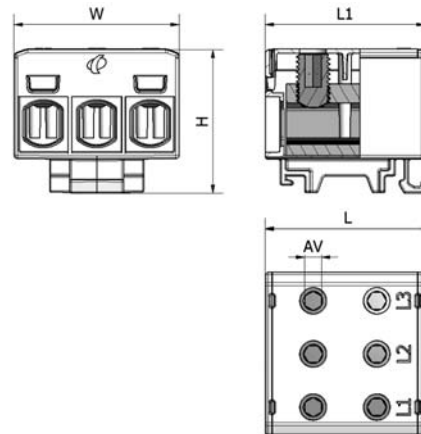

## OTL-универсальный 2x1,5-50 mm<sup>2</sup>

Монтаж на DIN - рейку

Код каталога	Арт.	Цвет	Сечение	U <sub>n</sub> (V)
19 122 89	VC05-0003	Серый	5xAl/Cu 1,5-16 mm <sup>2</sup>	690

## OTL-универсальный 2x6-240 mm<sup>2</sup>

Возможность монтажа на DIN и винтовое крепление.

Код каталога	Артикул	Цвет	Сечение	U <sub>n</sub>	I <sub>n</sub>	Усилие на зажатие (Nm)	L (mm)	L3 (mm)	H (mm)	H3 (mm)	W (mm)	AV (mm)	D (mm)	Масса (g)	Кратность упаковки (шт.)
				(V)	(A)										
19 141 15	VC05-0049	серый													20
19 141 16	VC05-0043	синий	2xAl/Cu			12 Nm (6-25 mm <sup>2</sup> ),									15
19 141 17	VC05-0044	жёлтый/зелёный	6-95 mm <sup>2</sup>	690	490	22 Nm (35-95 mm <sup>2</sup> )	84	72	51	5	42	5	5,5	125	15
19 141 21	VC05-0025	серый													10
19 141 22	VC05-0026	синий	2xAl/Cu			12 Nm (16-35 mm <sup>2</sup> ),									5
19 141 23	VC05-0027	жёлтый/зелёный	16-120 mm <sup>2</sup>	690	560	25 Nm (50-120 mm <sup>2</sup> )	84	72	54	5	51	5	5,5	150	5
19 141 24	VC05-0031	серый													10
19 141 25	VC05-0032	синий	2xAl/Cu			14 Nm (25-50 mm <sup>2</sup> ),									5
19 141 26	VC05-0033	жёлтый/зелёный	25-150 mm <sup>2</sup>	690	640	30 Nm (70-150 mm <sup>2</sup> )	84	72	54	5	51	5	5,5	170	5
19 141 33	VC05-0037	серый													6
19 141 34	VC05-0038	синий	2xAl/Cu			26 Nm (35-120 mm <sup>2</sup> ), 55									3
19 141 35	VC05-0039	жёлтый/зелёный	35-240 mm <sup>2</sup>	690	850	Nm (150-240 mm <sup>2</sup> )	106	94	65	5	60	6	5,5	340	3

### OTL-универсальный 3x1,5-50 mm<sup>2</sup>

DIN-рейку, трёхконтактный универсальный разъём.

### OTL-универсальный 5xAl/Cu 1,5-16 mm<sup>2</sup>

Устанавливается на DIN-рейку или винтами

Код	Артикул	Цвет	Сечение	Un	In	Усилие закручивания	масса	Количество
				(V)	(A)	(Nm)		
19 121 52	VC05- 0053	Серый	3x2xAl/Cu 1,5-35 mm <sup>2</sup>	690	3x270	6 Nm (1,5-10 mm <sup>2</sup> ), 10 Nm (16-35 mm <sup>2</sup> )	207	30