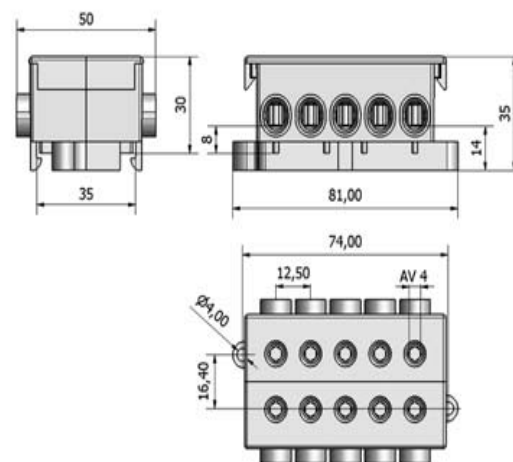

## OTL-универсальный 2x6-240 mm<sup>2</sup>

Возможность монтажа на DIN и винтовое крепление.

Код каталога	Артикул	Цвет	Сечение	U <sub>n</sub>	I <sub>n</sub>	Усилие на зажатие (Nm)	L (mm)	L3 (mm)	H (mm)	H3 (mm)	W (mm)	AV (mm)	D (mm)	Масса (g)	Кратность упаковки (шт.)
				(V)	(A)										
19 141 15	VC05-0049	серый													20
19 141 16	VC05-0043	синий	2xAl/Cu			12 Nm (6-25 mm <sup>2</sup> ),									15
19 141 17	VC05-0044	жёлтый/зелёный	6-95 mm <sup>2</sup>	690	490	22 Nm (35-95 mm <sup>2</sup> )	84	72	51	5	42	5	5,5	125	15
19 141 21	VC05-0025	серый													10
19 141 22	VC05-0026	синий	2xAl/Cu			12 Nm (16-35 mm <sup>2</sup> ),									5
19 141 23	VC05-0027	жёлтый/зелёный	16-120 mm <sup>2</sup>	690	560	25 Nm (50-120 mm <sup>2</sup> )	84	72	54	5	51	5	5,5	150	5
19 141 24	VC05-0031	серый													10
19 141 25	VC05-0032	синий	2xAl/Cu			14 Nm (25-50 mm <sup>2</sup> ),									5
19 141 26	VC05-0033	жёлтый/зелёный	25-150 mm <sup>2</sup>	690	640	30 Nm (70-150 mm <sup>2</sup> )	84	72	54	5	51	5	5,5	170	5
19 141 33	VC05-0037	серый													6
19 141 34	VC05-0038	синий	2xAl/Cu			26 Nm (35-120 mm <sup>2</sup> ), 55									3
19 141 35	VC05-0039	жёлтый/зелёный	35-240 mm <sup>2</sup>	690	850	Nm (150-240 mm <sup>2</sup> )	106	94	65	5	60	6	5,5	340	3

### OTL-универсальный 3x1,5-50 mm<sup>2</sup>

DIN-рейку, трёхконтактный универсальный разъём.

### OTL-универсальный 5xAl/Cu 1,5-16 mm<sup>2</sup>

Устанавливается на DIN-рейку или винтами

Код	Артикул	Цвет	Сечение	Un	In	Усилие закручивания	масса	Количество
				(V)	(A)	(Nm)		
19 121 52	VC05- 0053	Серый	3x2xAl/Cu 1,5-35 mm <sup>2</sup>	690	3x270	6 Nm (1,5-10 mm <sup>2</sup> ), 10 Nm (16-35 mm <sup>2</sup> )	207	30