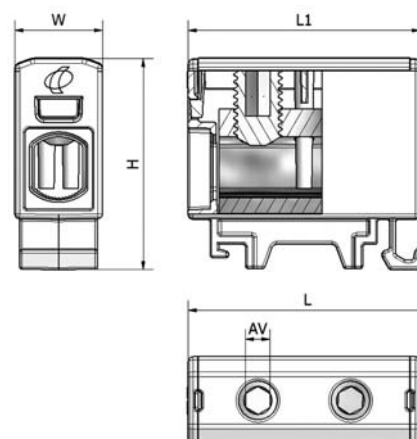

### OTL-универсальные разъёмы.

Фурнитура рам и болтов изготовлена из лужёного алюминия.

**1xAl/Cu 1,5-50 mm<sup>2</sup>**

Номер каталога	Код продукта	Цвет	Сечение мм.	Un (V)	In (A)	Усилие на зажатие (Nm)	L (mm)	L1 (mm)	H (mm)	W (mm)	AV (mm)	Масса (g)	Кратность упаковки (шт)
19 141 00	VC05-0010	Серый	1xAl/Cu 1,5-16 mm <sup>2</sup>	1000	82	1,5 Nm (1,5 mm <sup>2</sup> ), 3,5 Nm (2,5-6 mm <sup>2</sup> ), 7 Nm (10-16 mm <sup>2</sup> )	45	42	39,5	13,5	4	15	30
19 141 01	VC05-0001	СЕРЫЙ											

## OTL-универсальные разъёмы 1x6-240 mm<sup>2</sup>

Терминалы оснащены адаптером под DIN-рейку.

Номер каталога	Код продукта	Цвет	Сечение mm	Un (V)	In (A)	Усилие нажатие (Nm)	L (mm)	L3 (mm)	H (mm)	H3 (mm)	W (mm)	AV (mm)	D (mm)	M (g)	Кратность упаковки (кpl)
19 141 12	VC05-0019	Серый	1xAl/Cu 6-95 mm <sup>2</sup>	690	245	12 Nm (6-25 mm <sup>2</sup> ), 22 Nm (35-95 mm <sup>2</sup> )	84	72	51	5	25	5	5,5	65	20
19 141 13	VC05-0036	Синий													10
19 141 14	VC05-0051	Жёлтый/зел													10
19 141 18	VC05-0022	Серый	1xAl/Cu 16-120 mm <sup>2</sup>	690	280	12 Nm (16-35 mm <sup>2</sup> ), 25 Nm (50-120)	84	72	53	5	30	5	5,5	85	30
19 141 19	VC05-0023	Синий													15
19 141 20	VC05-0024	Жёлтый/зел													15
19 141 27	VC05-0028	Серый	1xAl/Cu 25-150 mm <sup>2</sup>	690	320	14 Nm (25-50 mm <sup>2</sup> ), 20 Nm (70-150)	84	72	54	5	31	5	5,5	100	10
19 141 28	VC05-0029	Синий													5
19 141 29	VC05-0030	Жёлтый/зел													5
19 141 30	VC05-0036	Серый	1xAl/Cu 35-240 mm <sup>2</sup>	690	425	26 Nm (35-120 mm <sup>2</sup> ), 55 Nm (150-240 mm <sup>2</sup> )	106	94	65	5	37	6	5,5	195	10
19 141 31	VC05-0035	Синий													3
19 141 32	VC05-0036	Жёлтый/зел													3