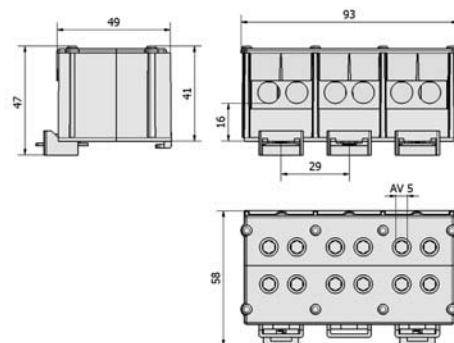

## OTL-универсальный 2x6-240 mm<sup>2</sup>

Возможность монтажа на DIN и винтовое крепление.

Код каталога	Артикул	Цвет	Сечение	U <sub>n</sub>	I <sub>n</sub>	Усилие на зажатие (Nm)	L (mm)	L3 (mm)	H (mm)	H3 (mm)	W (mm)	AV (mm)	D (mm)	Масса (g)	Кратность упаковки (шт.)
				(V)	(A)										
19 141 15	VC05-0049	серый													20
19 141 16	VC05-0043	синий	2xAl/Cu			12 Nm (6-25 mm <sup>2</sup> ),									15
19 141 17	VC05-0044	жёлтый/зелёный	6-95 mm <sup>2</sup>	690	490	22 Nm (35-95 mm <sup>2</sup> )	84	72	51	5	42	5	5,5	125	15
19 141 21	VC05-0025	серый													10
19 141 22	VC05-0026	синий	2xAl/Cu			12 Nm (16-35 mm <sup>2</sup> ),									5
19 141 23	VC05-0027	жёлтый/зелёный	16-120 mm <sup>2</sup>	690	560	25 Nm (50-120 mm <sup>2</sup> )	84	72	54	5	51	5	5,5	150	5
19 141 24	VC05-0031	серый													10
19 141 25	VC05-0032	синий	2xAl/Cu			14 Nm (25-50 mm <sup>2</sup> ),									5
19 141 26	VC05-0033	жёлтый/зелёный	25-150 mm <sup>2</sup>	690	640	30 Nm (70-150 mm <sup>2</sup> )	84	72	54	5	51	5	5,5	170	5
19 141 33	VC05-0037	серый													6
19 141 34	VC05-0038	синий	2xAl/Cu			26 Nm (35-120 mm <sup>2</sup> ), 55									3
19 141 35	VC05-0039	жёлтый/зелёный	35-240 mm <sup>2</sup>	690	850	Nm (150-240 mm <sup>2</sup> )	106	94	65	5	60	6	5,5	340	3

### OTL-универсальный 3x1,5-50 mm<sup>2</sup>

DIN-рейку, трёхконтактный универсальный разъём.

### OTL-универсальный 5xAl/Cu 1,5-16 mm<sup>2</sup>

Устанавливается на DIN-рейку или винтами

Код	Артикул	Цвет	Сечение	Un	In	Усилие закручивания	масса	Количество
				(V)	(A)	(Nm)		
19 121 52	VC05- 0053	Серый	3x2xAl/Cu 1,5-35 mm <sup>2</sup>	690	3x270	6 Nm (1,5-10 mm <sup>2</sup> ), 10 Nm (16-35 mm <sup>2</sup> )	207	30

**OTL-универсальный 3x2xAl/Cu 1,5-35 mm<sup>2</sup>**

Монтаж на DIN-рейку.

Код	Артикул	Цвет	Сечение	Un (V)	In (A)	Усилие закручивания (Nm)	масса (g)	Количество (кpl)
19 121 52	VC05-0053	Серый	3x2xAl/Cu 1,5-35 mm <sup>2</sup>	690	3x270	6 Nm (1,5-10 mm <sup>2</sup> ), 10 Nm (16-35 mm <sup>2</sup> )	207	30