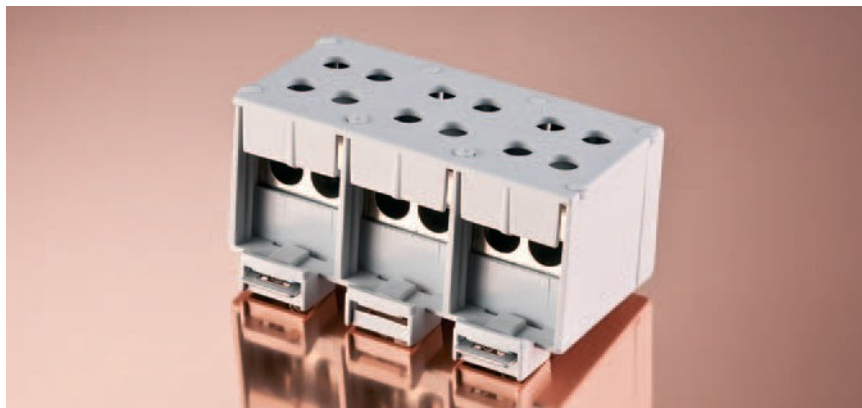

OTL-универсальный 3x2xAl/Cu 1,5-35 mm²

Монтаж на DIN-рейку.