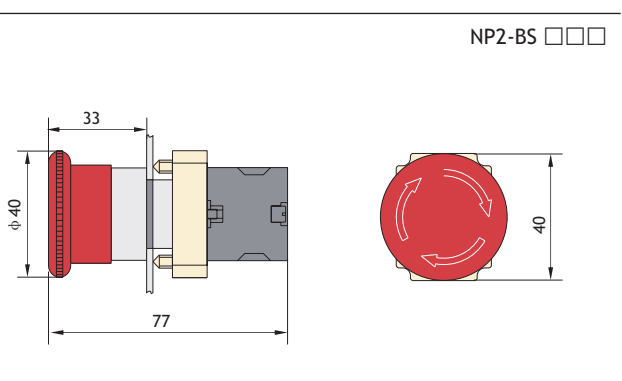

NP2-BS □□ Кнопка с фиксацией (деблокируется поворотом)	Тип	Цвет			Артикул
			↘	↙	
	NP2-BS542	●	—	1	574862
	NP2-BS545	●	1	1	574863