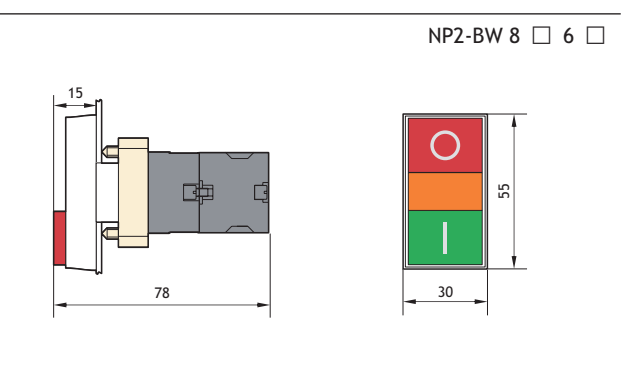

★ Кнопки двойные (с подсветкой)

NP2-BW8 □□	Тип	Цвет			Артикул
			↘	↙	
	NP2-BW8465 230B LED	● + ●	1	1	573829