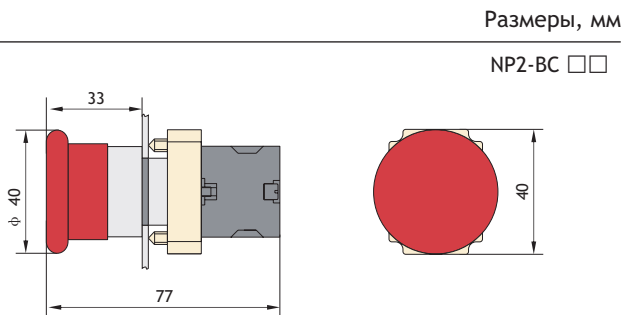

★ ϕ 40 Кнопки "грибок"

NP2-BC □□	Тип	Цвет			Артикул
			↘	↙	
	NP2-BC22	●	—	1	573809
	NP2-BC32	●	—	1	573798
	NP2-BC42	●	—	1	574846
	NP2-BC52	●	—	1	573838