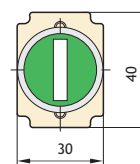

NP2-BA □□

NP2-BA □□□□ с маркировкой	Тип	Цвет	Состояние		Артикул
			↖	↗	
	NP2-BA3311	ⓘ	1	—	575478
	NP2-BA2365	Ⓜ	1	1	575479
	NP2-BA4322	Ⓞ	—	1	575480
	NP2-BA2351	Ⓢ	1	—	575481
	NP2-BA1345	Ⓣ	1	1	575482