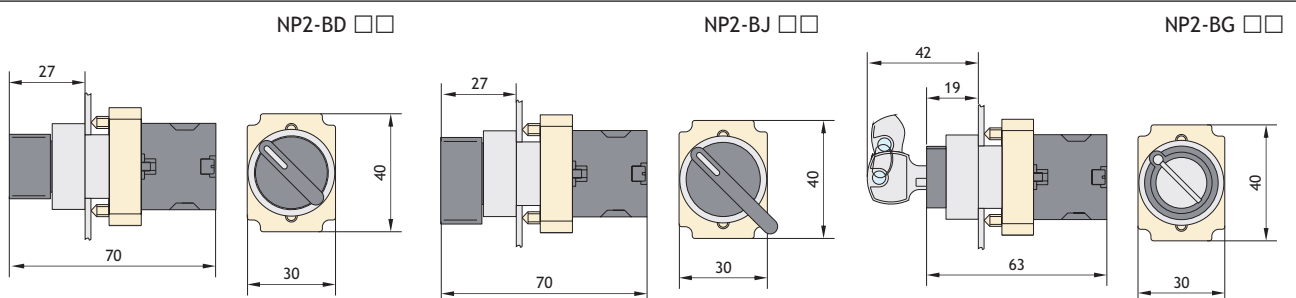

с фиксацией

с возвратом

обозначает позицию выемки ключа

Размеры, мм