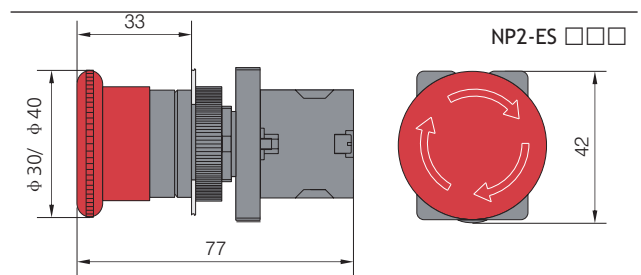

★ Кнопки "грибок" с фиксацией

NP2-ES □□	Тип	Цвет	Состояние		Артикул
			↖	↗	
	NP2-ES442 (ϕ 30)	●	—	1	574831
	NP2-ES542 (ϕ 40)	●	—	1	574833