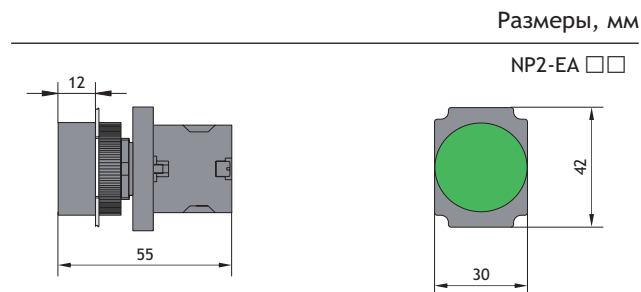

7. NP2 Кнопки и переключатели ϕ 22мм с пластиковой головкой

в виде комплектующих

в сборе

Комбинация контактных блоков
и монтажной колодки

Головка

Кнопка

Кнопки и переключатели в сборе

★ Кнопки с самовозвратом

NP2-EA □□ плоская	Тип	Цвет	Состояние		Артикул
			↖	↗	
	NP2-EA21	●	1	—	574814
	NP2-EA31	●	1	—	574816
	NP2-EA42	●	—	1	574817
	NP2-EA51	●	1	—	574818
	NP2-EA61	●	1	—	574819
	NP2-EA25	●	1	1	574815
	NP2-EA35	●	1	1	573779
	NP2-EA45	●	1	1	573780