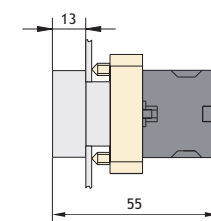

Кнопки и переключатели в сборе

★ Кнопки с самовозвратом

Размеры, мм

NP2-BA □□ плоская	Тип	Цвет	Состояние		Артикул
			↖	↗	
	NP2-BA21	●	1	—	573787
	NP2-BA31	●	1	—	574842
	NP2-BA42	●	—	1	574843
	NP2-BA51	●	1	—	574844
	NP2-BA61	●	1	—	574845
	NP2-BA25	●	1	1	574841
	NP2-BA35	●	1	1	573763
NP2-BA45	●	1	1	573764