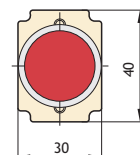

NP2-BL □□

NP2-BW1 □□ с подсветкой (выступающая)	Тип	Цвет	Состояние		Артикул
			↖	↗	
	NP2-BW1161 230B LED	○	1	—	575489
	NP2-BW1361 230B LED	●	1	—	575490
	NP2-BW1462 230B LED	●	—	1	575491
	NP2-BW1561 230B LED	●	1	—	575492
	NP2-BW1661 230B LED	●	1	—	575493