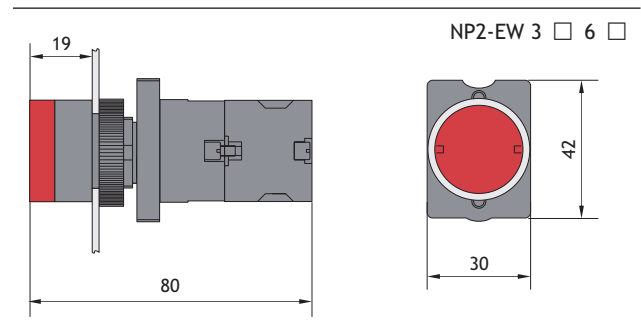

NP2-EW3 □□ с подсветкой (плоская)	Тип	Цвет	Состояние		Артикул
			↖	↗	
	NP2-EW3165 230B LED	○	1	1	574735
	NP2-EW3365 230B LED	●	1	1	574736
	NP2-EW3465 230B LED	●	1	1	574737
	NP2-EW3565 230B LED	●	1	1	574738
	NP2-EW3665 230B LED	●	1	1	574739