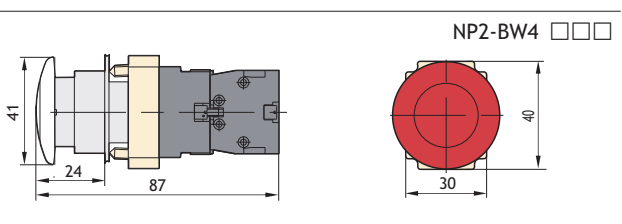

NP2-BW4 □□ с подсветкой	Тип	Цвет			Артикул
			↘	↙	
	NP2-BW4462 230B LED	●	—	1	575495