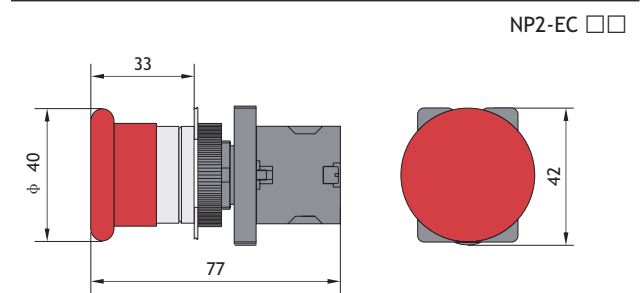

★ ϕ 40 Кнопки "грибок" с самовозвратом

NP2-EC □□	Тип	Цвет	Состояние		Артикул
			↖	↗	
	NP2-EC22	●	—	1	573844
	NP2-EC32	●	—	1	573839
	NP2-EC42	●	—	1	574820