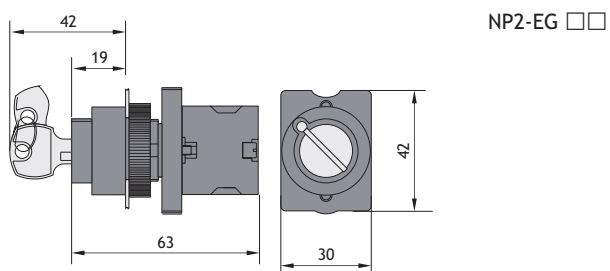

Размеры, мм