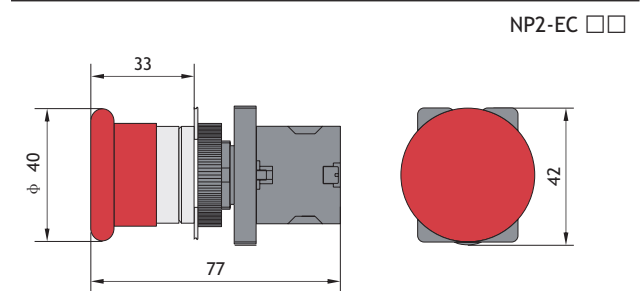

★ ϕ 40 Кнопки "грибок" с самовозвратом

NP2-EC □□	Тип	Цвет	Состояние		Артикул
			↖	↗	
	NP2-EC22	●	—	1	573844
	NP2-EC32	●	—	1	573839
	NP2-EC42	●	—	1	574820