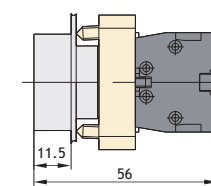

NP2-BA □□

NP2-BA □□□□ с маркировкой	Тип	Цвет	Состояние		Артикул
			↖	↗	
	NP2-BA3311	ⓘ	1	—	575478
	NP2-BA2365	Ⓜ	1	1	575479
	NP2-BA4322	Ⓞ	—	1	575480
	NP2-BA2351	Ⓢ	1	—	575481
	NP2-BA1345	Ⓣ	1	1	575482