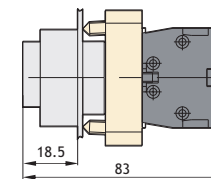

NP2-BA □□□□

NP2-BL □□ выступающая	Тип	Цвет	Состояние		Артикул
			↖	↗	
	NP2-BL42	●	—	1	575483
	NP2-BL31	●	1	—	575484
	NP2-BL55	●	1	1	575485
	NP2-BL65	●	1	1	575486
	NP2-BL15	○	1	1	575487
	NP2-BL21	●	1	—	575488