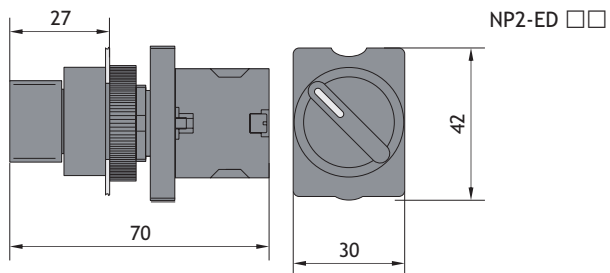

Размеры, мм