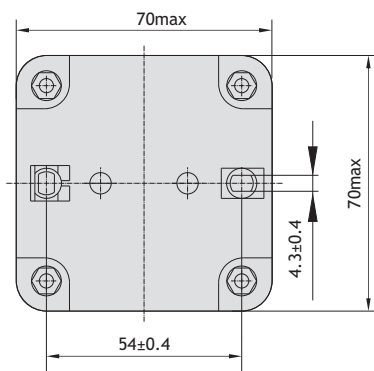

Размеры постов, мм

- ★ с плоской кнопкой: L=62мм
- ★ с переключателем: L=77мм
- ★ с грибовидной головкой: L=82мм