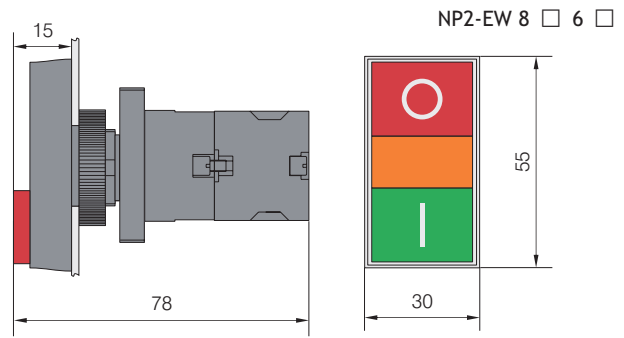

★ Кнопки сдвоенные с самовозвратом (с подсветкой)

NP2-EW8 □□	Тип	Цвет			Артикул
	NP2-EW8465 230B LED	● + ●	1	1	574745

Размеры, мм