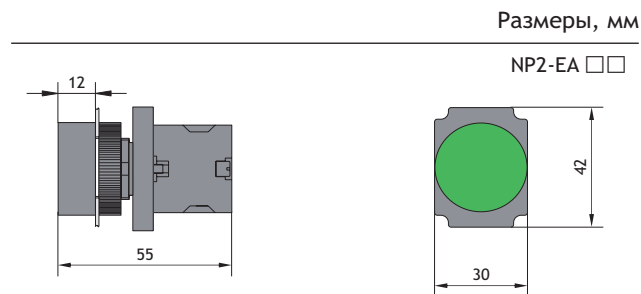

7. NP2 Кнопки и переключатели ϕ 22мм с пластиковой головкой

в виде комплектующих

в сборе

Комбинация контактных блоков
и монтажной колодки

Головка

Кнопка

Кнопки и переключатели в сборе

★ Кнопки с самовозвратом

NP2-EA □□ плоская	Тип	Цвет	Состояние		Артикул
			↖	↗	
	NP2-EA21	●	1	—	574814
	NP2-EA31	●	1	—	574816
	NP2-EA42	●	—	1	574817
	NP2-EA51	●	1	—	574818
	NP2-EA61	●	1	—	574819
	NP2-EA25	●	1	1	574815
	NP2-EA35	●	1	1	573779
	NP2-EA45	●	1	1	573780