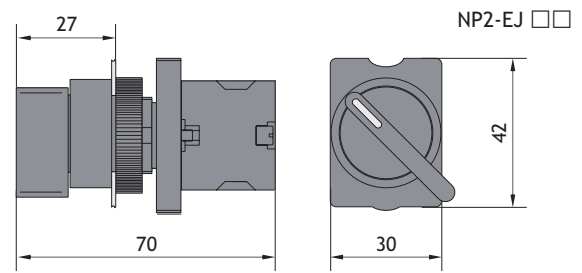

Размеры, мм