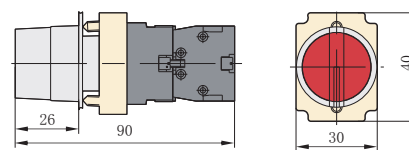

★ Переключатели (2 положения)

NP2-BD (J, G) □□	Тип Артикул	Позициониро- вание	↙	↘
	NP2-BD21 574847		1	—
	NP2-BD41 574850		1	—
	NP2-BJ21 574856		1	—
	NP2-BJ25 574857		1	1
	NP2-BJ41 573827		1	—
	NP2-BJ45 573836		1	1
	NP2-BG21 574853		1	—
	NP2-BG25 574854		1	1
	NP2-BG41 573767		1	—

★ Переключатели (3 положения)

NP2-BD (J, G) □□	Тип Артикул	Позициониро- вание	↙	↘
	NP2-BD33 574849		2	—
	NP2-BD53 574852		2	—
	NP2-BJ33 574858		2	—
	NP2-BJ53 573770		2	—
	NP2-BG33 574855		2	—
	NP2-BG53 573769		2	—

NP2-BK1 □□ с подсветкой	Тип Артикул	Цвет	↙	↘	Позициониро- вание
	NP2-BK12461 230V LED 574697	●	1	—	
	NP2-BK13465 230V LED 575500	●	1	1	

NP2-BK1 □□