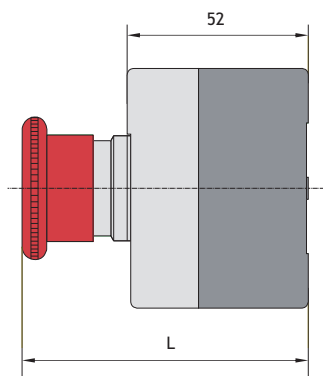

Размеры постов, мм