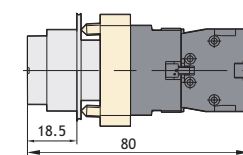

NP2-BL □□

NP2-BW1 □□ с подсветкой (выступающая)	Тип	Цвет	Состояние		Артикул
			↖	↗	
	NP2-BW1161 230B LED	○	1	—	575489
	NP2-BW1361 230B LED	●	1	—	575490
	NP2-BW1462 230B LED	●	—	1	575491
	NP2-BW1561 230B LED	●	1	—	575492
	NP2-BW1661 230B LED	●	1	—	575493